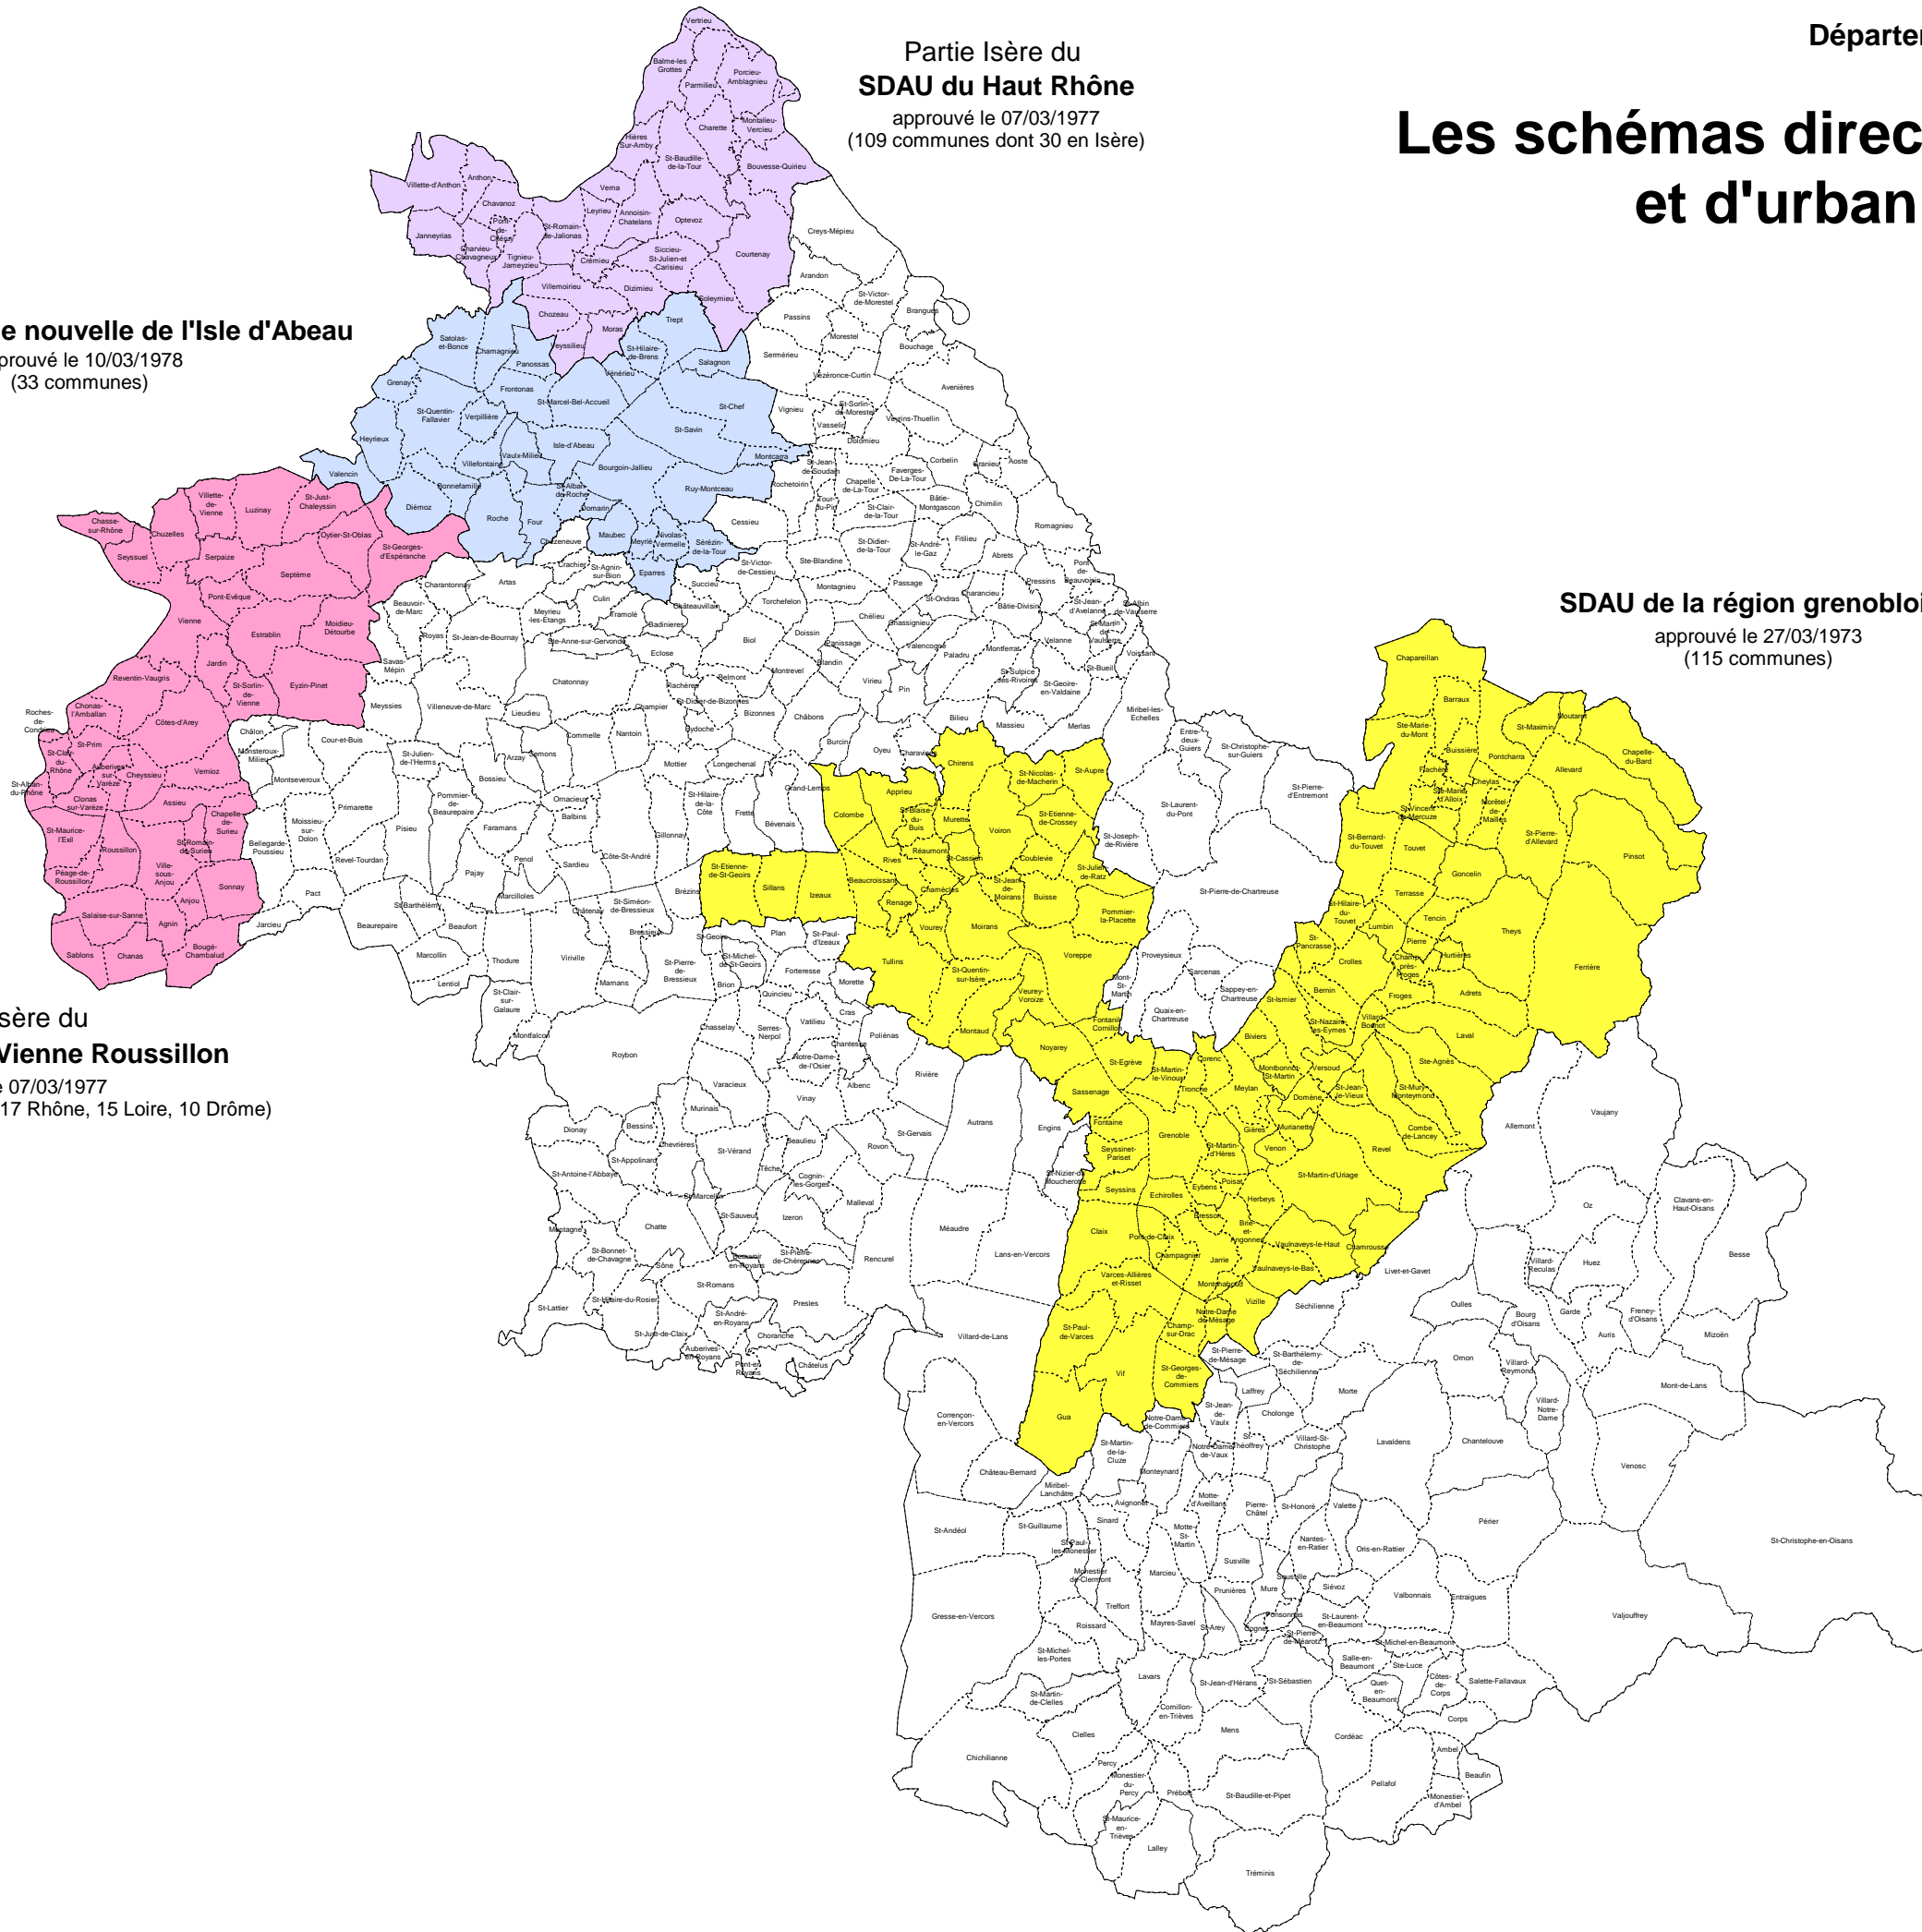

Partie Isère du
SDAU du Haut Rhône
approuvé le 07/03/1977
(109 communes dont 30 en Isère)

Les schémas directeurs d'aménagement et d'urbanisme (SDAU)

SDAU de la ville nouvelle de l'Isle d'Abeau
approuvé le 10/03/1978
(33 communes)

SDAU de la région grenobloise
approuvé le 27/03/1973
(115 communes)

Partie Isère du
SDAU de Givors Vienne Roussillon
approuvé le 07/03/1977
(84 communes dont 42 Isère, 17 Rhône, 15 Loire, 10 Drôme)

Source : DDAF38
© IGN BD Carto